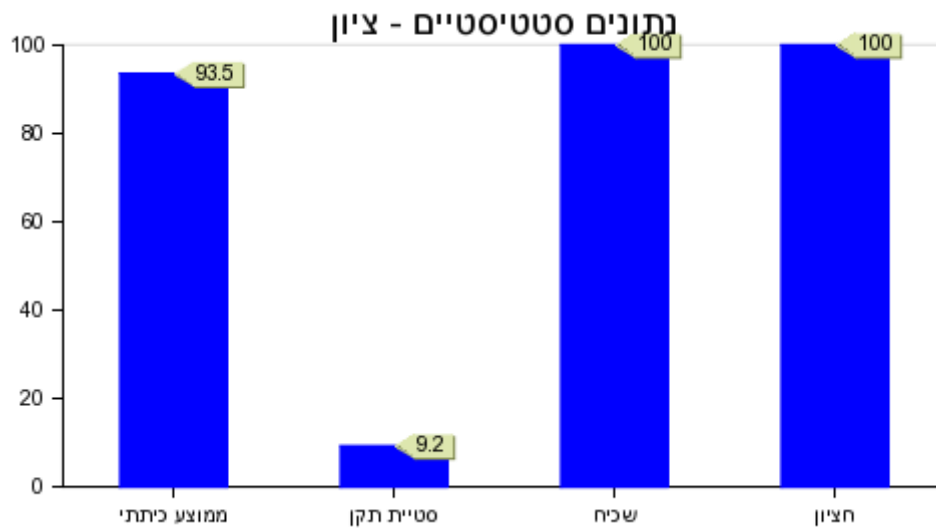

בי"ס יסודי לדוגמא
 דוא"ל - info@cnafaim.com, פקס: 077-4701847
 www.cnafaim.com

אנגלית - כיתה ה' 2 מחצית ראשונה

נתונים סטטיסטיים - ציון	
93.5	ממוצע כיתתי
9.2	סטיית תקן
100	שכיח
100	חציון

התפלגות ציונים - ציון	
0	0-49
0	50-59
0	60-69
2	70-79
5	80-89
27	90-100
34	סה"כ