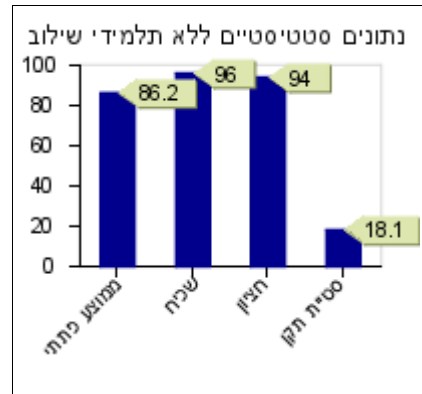

מדעים

סוף שנה

נתונים סטטיסטיים	
0	ממוצע כיתתי
	שכיח
0	חציון
0	סטיית תקן

אמצע שנה

נתונים סטטיסטיים	
0	ממוצע כיתתי
	שכיח
0	חציון
0	סטיית תקן

תחילת שנה

נתונים סטטיסטיים	
86.5	ממוצע כיתתי
96	שכיח
94	חציון
17.7	סטיית תקן

נתונים סטטיסטיים-ללא תלמידי שילוב	
0	ממוצע כיתתי
	שכיח
0	חציון
0	סטיית תקן

נתונים סטטיסטיים-ללא תלמידי שילוב	
0	ממוצע כיתתי
	שכיח
0	חציון
0	סטיית תקן

נתונים סטטיסטיים-ללא תלמידי שילוב	
86.2	ממוצע כיתתי
96	שכיח
94	חציון
18.1	סטיית תקן

נתונים סטטיסטיים-תלמידי שילוב	
0	ממוצע כיתתי
	שכיח
0	חציון
0	סטיית תקן

נתונים סטטיסטיים-תלמידי שילוב	
0	ממוצע כיתתי
	שכיח
0	חציון
0	סטיית תקן

נתונים סטטיסטיים-תלמידי שילוב	
92	ממוצע כיתתי
95	שכיח
92	חציון
3	סטיית תקן