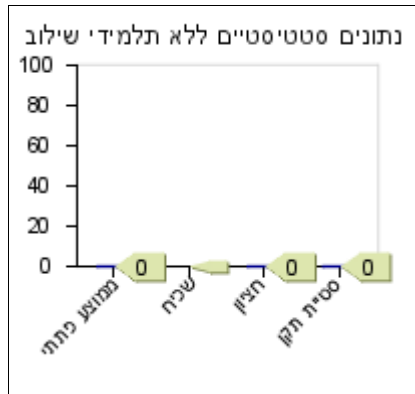

מדעים

סוף שנה

נתונים סטטיסטיים	
0	ממוצע כיתתי
	שכיח
0	חציון
0	סטיית תקן

אמצע שנה

נתונים סטטיסטיים	
0	ממוצע כיתתי
	שכיח
0	חציון
0	סטיית תקן

תחילת שנה

נתונים סטטיסטיים	
86.5	ממוצע כיתתי
96	שכיח
94	חציון
17.7	סטיית תקן

נתונים סטטיסטיים-ללא תלמידי שילוב	
0	ממוצע כיתתי
	שכיח
0	חציון
0	סטיית תקן

נתונים סטטיסטיים-ללא תלמידי שילוב	
0	ממוצע כיתתי
	שכיח
0	חציון
0	סטיית תקן

נתונים סטטיסטיים-ללא תלמידי שילוב	
86.2	ממוצע כיתתי
96	שכיח
94	חציון
18.1	סטיית תקן

נתונים סטטיסטיים-תלמידי שילוב	
0	ממוצע כיתתי
	שכיח
0	חציון
0	סטיית תקן

נתונים סטטיסטיים-תלמידי שילוב	
0	ממוצע כיתתי
	שכיח
0	חציון
0	סטיית תקן

נתונים סטטיסטיים-תלמידי שילוב	
92	ממוצע כיתתי
95	שכיח
92	חציון
3	סטיית תקן