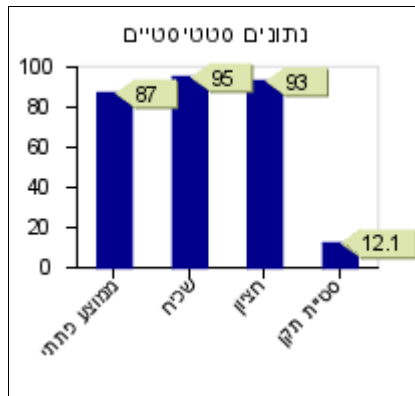

חשבון

סוף שנה

נתונים סטטיסטיים	
80.4	ממוצע כיתתי
95	שכיח
85	חציון
15.3	סטיית תקן

אמצע שנה

נתונים סטטיסטיים	
87	ממוצע כיתתי
95	שכיח
93	חציון
12.1	סטיית תקן

תחילת שנה

נתונים סטטיסטיים	
0	ממוצע כיתתי
	שכיח
0	חציון
0	סטיית תקן

נתונים סטטיסטיים-ללא תלמידי שילוב	
82.5	ממוצע כיתתי
95	שכיח
85	חציון
13.1	סטיית תקן

נתונים סטטיסטיים-ללא תלמידי שילוב	
88.7	ממוצע כיתתי
95	שכיח
93	חציון
10.1	סטיית תקן

נתונים סטטיסטיים-ללא תלמידי שילוב	
0	ממוצע כיתתי
	שכיח
0	חציון
0	סטיית תקן

נתונים סטטיסטיים-תלמידי שילוב	
45.5	ממוצע כיתתי
49	שכיח
45.5	חציון
3.5	סטיית תקן

נתונים סטטיסטיים-תלמידי שילוב	
58.5	ממוצע כיתתי
65	שכיח
58.5	חציון
6.5	סטיית תקן

נתונים סטטיסטיים-תלמידי שילוב	
0	ממוצע כיתתי
	שכיח
0	חציון
0	סטיית תקן