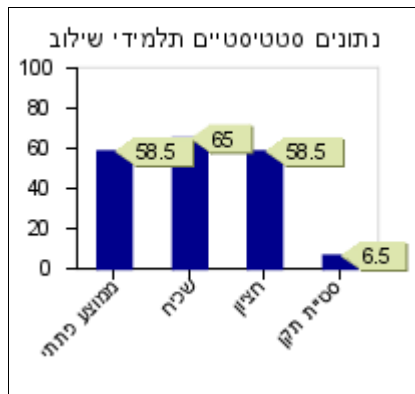

חשבון

סוף שנה

נתונים סטטיסטיים	
80.4	ממוצע כיתתי
95	שכיח
85	חציון
15.3	סטיית תקן

אמצע שנה

נתונים סטטיסטיים	
87	ממוצע כיתתי
95	שכיח
93	חציון
12.1	סטיית תקן

תחילת שנה

נתונים סטטיסטיים	
0	ממוצע כיתתי
	שכיח
0	חציון
0	סטיית תקן

נתונים סטטיסטיים-ללא תלמידי שילוב	
82.5	ממוצע כיתתי
95	שכיח
85	חציון
13.1	סטיית תקן

נתונים סטטיסטיים-ללא תלמידי שילוב	
88.7	ממוצע כיתתי
95	שכיח
93	חציון
10.1	סטיית תקן

נתונים סטטיסטיים-ללא תלמידי שילוב	
0	ממוצע כיתתי
	שכיח
0	חציון
0	סטיית תקן

נתונים סטטיסטיים-תלמידי שילוב	
45.5	ממוצע כיתתי
49	שכיח
45.5	חציון
3.5	סטיית תקן

נתונים סטטיסטיים-תלמידי שילוב	
58.5	ממוצע כיתתי
65	שכיח
58.5	חציון
6.5	סטיית תקן

נתונים סטטיסטיים-תלמידי שילוב	
0	ממוצע כיתתי
	שכיח
0	חציון
0	סטיית תקן