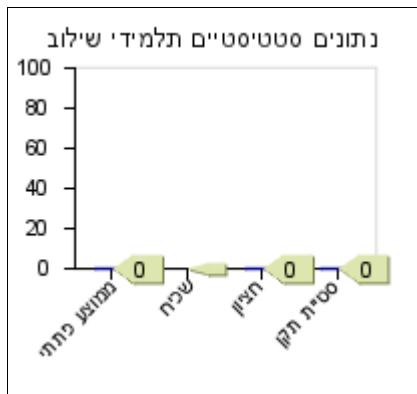

מדעים

סוף שנה

נתונים סטטיסטיים	
0	ממוצע כיתתי
	שכיח
0	חציון
0	סטיית תקן

אמצע שנה

נתונים סטטיסטיים	
0	ממוצע כיתתי
	שכיח
0	חציון
0	סטיית תקן

תחילת שנה

נתונים סטטיסטיים	
86.5	ממוצע כיתתי
96	שכיח
94	חציון
17.7	סטיית תקן

נתונים סטטיסטיים-ללא תלמידי שילוב	
0	ממוצע כיתתי
	שכיח
0	חציון
0	סטיית תקן

נתונים סטטיסטיים-ללא תלמידי שילוב	
0	ממוצע כיתתי
	שכיח
0	חציון
0	סטיית תקן

נתונים סטטיסטיים-ללא תלמידי שילוב	
86.2	ממוצע כיתתי
96	שכיח
94	חציון
18.1	סטיית תקן

נתונים סטטיסטיים-תלמידי שילוב	
0	ממוצע כיתתי
	שכיח
0	חציון
0	סטיית תקן

נתונים סטטיסטיים-תלמידי שילוב	
0	ממוצע כיתתי
	שכיח
0	חציון
0	סטיית תקן

נתונים סטטיסטיים-תלמידי שילוב	
92	ממוצע כיתתי
95	שכיח
92	חציון
3	סטיית תקן