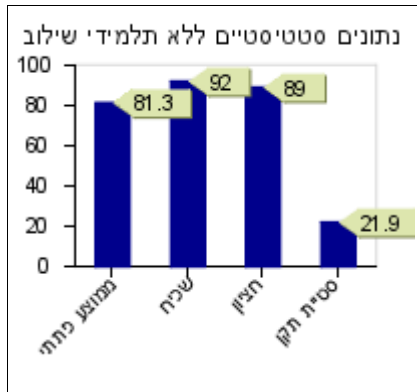

מתקשים מאד	מתקשים	בינוני-נמוך	בינוני-גבוה	חזקים	מצטיינים
0-55	56-64	65-79	80-89	90-94	95-100

אנגלית

סוף שנה

נתונים סטטיסטיים	
79.9	ממוצע כיתתי
92	שכיח
88.5	חציון
22.3	סטיית תקן

אמצע שנה

נתונים סטטיסטיים	
88.1	ממוצע כיתתי
100	שכיח
94	חציון
18.2	סטיית תקן

תחילת שנה

נתונים סטטיסטיים	
0	ממוצע כיתתי
	שכיח
0	חציון
0	סטיית תקן

נתונים סטטיסטיים-ללא תלמידי שילוב	
81.3	ממוצע כיתתי
92	שכיח
89	חציון
21.9	סטיית תקן

נתונים סטטיסטיים-ללא תלמידי שילוב	
89.7	ממוצע כיתתי
100	שכיח
94	חציון
15.3	סטיית תקן

נתונים סטטיסטיים-ללא תלמידי שילוב	
0	ממוצע כיתתי
	שכיח
0	חציון
0	סטיית תקן

נתונים סטטיסטיים-תלמידי שילוב	
57	ממוצע כיתתי
74	שכיח
57	חציון
17	סטיית תקן

נתונים סטטיסטיים-תלמידי שילוב	
61.5	ממוצע כיתתי
97	שכיח
61.5	חציון
35.5	סטיית תקן

נתונים סטטיסטיים-תלמידי שילוב	
0	ממוצע כיתתי
	שכיח
0	חציון
0	סטיית תקן

עברית

סוף שנה

אמצע שנה

תחילת שנה

נתונים סטטיסטיים	
84.8	ממוצע כיתתי
95	שכיח
87.5	חציון
12.3	סטיית תקן

נתונים סטטיסטיים	
72.9	ממוצע כיתתי
80	שכיח
76	חציון
13.5	סטיית תקן