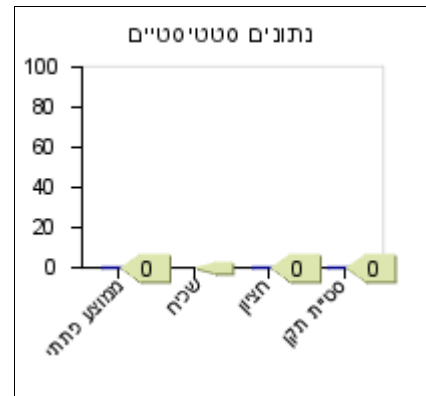

נתונים סטטיסטיים-תלמידי שילוב	
0	ממוצע כיתתי
	שכיח
0	חציון
0	סטיית תקן

עברית

סוף שנה

אמצע שנה

תחילת שנה

נתונים סטטיסטיים	
84.8	ממוצע כיתתי
95	שכיח
87.5	חציון
12.3	סטיית תקן

נתונים סטטיסטיים	
72.9	ממוצע כיתתי
80	שכיח
76	חציון
13.5	סטיית תקן

נתונים סטטיסטיים	
0	ממוצע כיתתי
	שכיח
0	חציון
0	סטיית תקן

נתונים סטטיסטיים-ללא תלמידי שילוב	
86.2	ממוצע כיתתי
95	שכיח
88	חציון
10.9	סטיית תקן

נתונים סטטיסטיים-ללא תלמידי שילוב	
74.5	ממוצע כיתתי
80	שכיח
76	חציון
11.7	סטיית תקן

נתונים סטטיסטיים-ללא תלמידי שילוב	
0	ממוצע כיתתי
	שכיח
0	חציון
0	סטיית תקן

נתונים סטטיסטיים-תלמידי שילוב	
62	ממוצע כיתתי
74	שכיח
62	חציון
12	סטיית תקן

נתונים סטטיסטיים-תלמידי שילוב	
46	ממוצע כיתתי
60	שכיח
46	חציון
14	סטיית תקן

נתונים סטטיסטיים-תלמידי שילוב	
0	ממוצע כיתתי
	שכיח
0	חציון
0	סטיית תקן

מדעים

סוף שנה

נתונים סטטיסטיים	
0	ממוצע כיתתי
	שכיח
0	חציון
0	סטיית תקן

אמצע שנה

נתונים סטטיסטיים	
0	ממוצע כיתתי
	שכיח
0	חציון
0	סטיית תקן