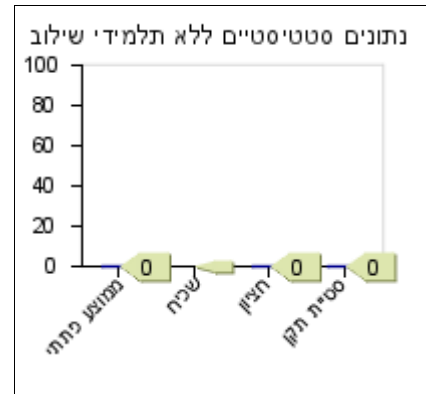

נתונים סטטיסטיים-תלמידי שילוב	
0	ממוצע כיתתי
	שכיח
0	חציון
0	סטיית תקן

עברית

סוף שנה

אמצע שנה

תחילת שנה

נתונים סטטיסטיים	
84.8	ממוצע כיתתי
95	שכיח
87.5	חציון
12.3	סטיית תקן

נתונים סטטיסטיים	
72.9	ממוצע כיתתי
80	שכיח
76	חציון
13.5	סטיית תקן

נתונים סטטיסטיים	
0	ממוצע כיתתי
	שכיח
0	חציון
0	סטיית תקן

נתונים סטטיסטיים-ללא תלמידי שילוב	
86.2	ממוצע כיתתי
95	שכיח
88	חציון
10.9	סטיית תקן

נתונים סטטיסטיים-ללא תלמידי שילוב	
74.5	ממוצע כיתתי
80	שכיח
76	חציון
11.7	סטיית תקן

נתונים סטטיסטיים-ללא תלמידי שילוב	
0	ממוצע כיתתי
	שכיח
0	חציון
0	סטיית תקן

נתונים סטטיסטיים-תלמידי שילוב	
62	ממוצע כיתתי
74	שכיח
62	חציון
12	סטיית תקן

נתונים סטטיסטיים-תלמידי שילוב	
46	ממוצע כיתתי
60	שכיח
46	חציון
14	סטיית תקן

נתונים סטטיסטיים-תלמידי שילוב	
0	ממוצע כיתתי
	שכיח
0	חציון
0	סטיית תקן

מדעים

סוף שנה

נתונים סטטיסטיים	
0	ממוצע כיתתי
	שכיח
0	חציון
0	סטיית תקן

אמצע שנה

נתונים סטטיסטיים	
0	ממוצע כיתתי
	שכיח
0	חציון
0	סטיית תקן