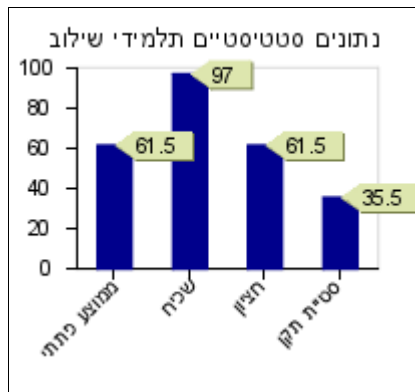

מתקשים מאד	מתקשים	בינוני-נמוך	בינוני-גבוה	חזקים	מצטיינים
0-55	56-64	65-79	80-89	90-94	95-100

אנגלית

סוף שנה

נתונים סטטיסטיים	
79.9	ממוצע כיתתי
92	שכיח
88.5	חציון
22.3	סטיית תקן

אמצע שנה

נתונים סטטיסטיים	
88.1	ממוצע כיתתי
100	שכיח
94	חציון
18.2	סטיית תקן

תחילת שנה

נתונים סטטיסטיים	
0	ממוצע כיתתי
	שכיח
0	חציון
0	סטיית תקן

נתונים סטטיסטיים-ללא תלמידי שילוב	
81.3	ממוצע כיתתי
92	שכיח
89	חציון
21.9	סטיית תקן

נתונים סטטיסטיים-ללא תלמידי שילוב	
89.7	ממוצע כיתתי
100	שכיח
94	חציון
15.3	סטיית תקן

נתונים סטטיסטיים-ללא תלמידי שילוב	
0	ממוצע כיתתי
	שכיח
0	חציון
0	סטיית תקן

נתונים סטטיסטיים-תלמידי שילוב	
57	ממוצע כיתתי
74	שכיח
57	חציון
17	סטיית תקן

נתונים סטטיסטיים-תלמידי שילוב	
61.5	ממוצע כיתתי
97	שכיח
61.5	חציון
35.5	סטיית תקן

נתונים סטטיסטיים-תלמידי שילוב	
0	ממוצע כיתתי
	שכיח
0	חציון
0	סטיית תקן

עברית

סוף שנה

אמצע שנה

תחילת שנה

נתונים סטטיסטיים	
84.8	ממוצע כיתתי
95	שכיח
87.5	חציון
12.3	סטיית תקן

נתונים סטטיסטיים	
72.9	ממוצע כיתתי
80	שכיח
76	חציון
13.5	סטיית תקן