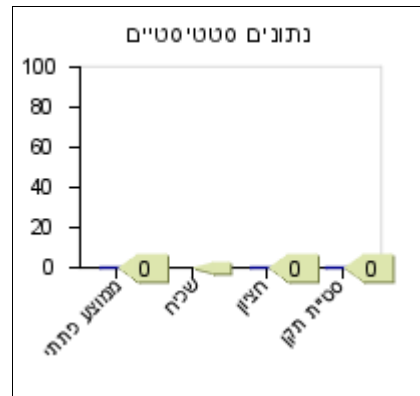

חשבון

סוף שנה

נתונים סטטיסטיים	
80.4	ממוצע כיתתי
95	שכיח
85	חציון
15.3	סטיית תקן

אמצע שנה

נתונים סטטיסטיים	
87	ממוצע כיתתי
95	שכיח
93	חציון
12.1	סטיית תקן

תחילת שנה

נתונים סטטיסטיים	
0	ממוצע כיתתי
	שכיח
0	חציון
0	סטיית תקן

נתונים סטטיסטיים-ללא תלמידי שילוב	
82.5	ממוצע כיתתי
95	שכיח
85	חציון
13.1	סטיית תקן

נתונים סטטיסטיים-ללא תלמידי שילוב	
88.7	ממוצע כיתתי
95	שכיח
93	חציון
10.1	סטיית תקן

נתונים סטטיסטיים-ללא תלמידי שילוב	
0	ממוצע כיתתי
	שכיח
0	חציון
0	סטיית תקן

נתונים סטטיסטיים-תלמידי שילוב	
45.5	ממוצע כיתתי
49	שכיח
45.5	חציון
3.5	סטיית תקן

נתונים סטטיסטיים-תלמידי שילוב	
58.5	ממוצע כיתתי
65	שכיח
58.5	חציון
6.5	סטיית תקן

נתונים סטטיסטיים-תלמידי שילוב	
0	ממוצע כיתתי
	שכיח
0	חציון
0	סטיית תקן