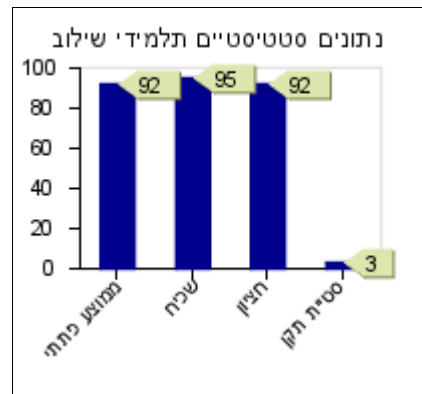

מדעים

סוף שנה

נתונים סטטיסטיים	
0	ממוצע כיתתי
	שכיח
0	חציון
0	סטיית תקן

אמצע שנה

נתונים סטטיסטיים	
0	ממוצע כיתתי
	שכיח
0	חציון
0	סטיית תקן

תחילת שנה

נתונים סטטיסטיים	
86.5	ממוצע כיתתי
96	שכיח
94	חציון
17.7	סטיית תקן

נתונים סטטיסטיים-ללא תלמידי שילוב	
0	ממוצע כיתתי
	שכיח
0	חציון
0	סטיית תקן

נתונים סטטיסטיים-ללא תלמידי שילוב	
0	ממוצע כיתתי
	שכיח
0	חציון
0	סטיית תקן

נתונים סטטיסטיים-ללא תלמידי שילוב	
86.2	ממוצע כיתתי
96	שכיח
94	חציון
18.1	סטיית תקן

נתונים סטטיסטיים-תלמידי שילוב	
0	ממוצע כיתתי
	שכיח
0	חציון
0	סטיית תקן

נתונים סטטיסטיים-תלמידי שילוב	
0	ממוצע כיתתי
	שכיח
0	חציון
0	סטיית תקן

נתונים סטטיסטיים-תלמידי שילוב	
92	ממוצע כיתתי
95	שכיח
92	חציון
3	סטיית תקן