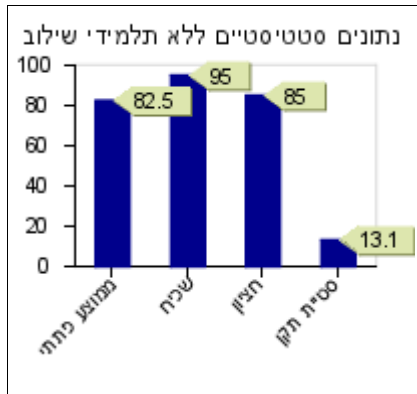

חשבון

סוף שנה

נתונים סטטיסטיים	
80.4	ממוצע כיתתי
95	שכיח
85	חציון
15.3	סטיית תקן

אמצע שנה

נתונים סטטיסטיים	
87	ממוצע כיתתי
95	שכיח
93	חציון
12.1	סטיית תקן

תחילת שנה

נתונים סטטיסטיים	
0	ממוצע כיתתי
	שכיח
0	חציון
0	סטיית תקן

נתונים סטטיסטיים-ללא תלמידי שילוב	
82.5	ממוצע כיתתי
95	שכיח
85	חציון
13.1	סטיית תקן

נתונים סטטיסטיים-ללא תלמידי שילוב	
88.7	ממוצע כיתתי
95	שכיח
93	חציון
10.1	סטיית תקן

נתונים סטטיסטיים-ללא תלמידי שילוב	
0	ממוצע כיתתי
	שכיח
0	חציון
0	סטיית תקן

נתונים סטטיסטיים-תלמידי שילוב	
45.5	ממוצע כיתתי
49	שכיח
45.5	חציון
3.5	סטיית תקן

נתונים סטטיסטיים-תלמידי שילוב	
58.5	ממוצע כיתתי
65	שכיח
58.5	חציון
6.5	סטיית תקן

נתונים סטטיסטיים-תלמידי שילוב	
0	ממוצע כיתתי
	שכיח
0	חציון
0	סטיית תקן