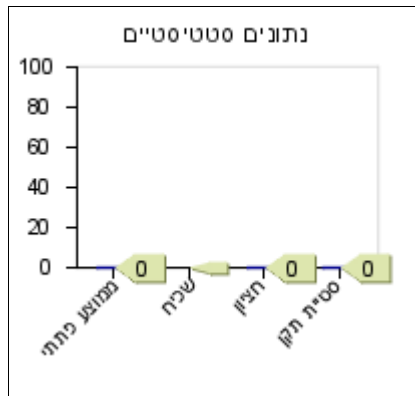

מדעים

סוף שנה

נתונים סטטיסטיים	
0	ממוצע כיתתי
	שכיח
0	חציון
0	סטיית תקן

אמצע שנה

נתונים סטטיסטיים	
0	ממוצע כיתתי
	שכיח
0	חציון
0	סטיית תקן

תחילת שנה

נתונים סטטיסטיים	
86.5	ממוצע כיתתי
96	שכיח
94	חציון
17.7	סטיית תקן

נתונים סטטיסטיים-ללא תלמידי שילוב	
0	ממוצע כיתתי
	שכיח
0	חציון
0	סטיית תקן

נתונים סטטיסטיים-ללא תלמידי שילוב	
0	ממוצע כיתתי
	שכיח
0	חציון
0	סטיית תקן

נתונים סטטיסטיים-ללא תלמידי שילוב	
86.2	ממוצע כיתתי
96	שכיח
94	חציון
18.1	סטיית תקן

נתונים סטטיסטיים-תלמידי שילוב	
0	ממוצע כיתתי
	שכיח
0	חציון
0	סטיית תקן

נתונים סטטיסטיים-תלמידי שילוב	
0	ממוצע כיתתי
	שכיח
0	חציון
0	סטיית תקן

נתונים סטטיסטיים-תלמידי שילוב	
92	ממוצע כיתתי
95	שכיח
92	חציון
3	סטיית תקן