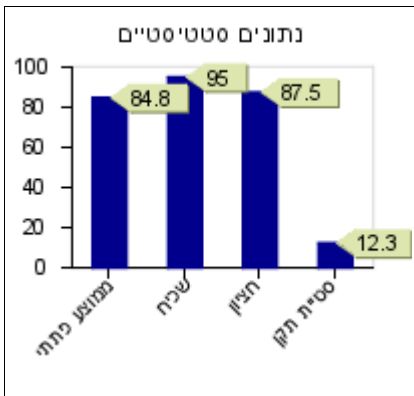

נתונים סטטיסטיים-תלמידי שילוב	
0	ממוצע כיתתי
	שכיח
0	חציון
0	סטיית תקן

עברית

סוף שנה

אמצע שנה

תחילת שנה

נתונים סטטיסטיים	
84.8	ממוצע כיתתי
95	שכיח
87.5	חציון
12.3	סטיית תקן

נתונים סטטיסטיים	
72.9	ממוצע כיתתי
80	שכיח
76	חציון
13.5	סטיית תקן

נתונים סטטיסטיים	
0	ממוצע כיתתי
	שכיח
0	חציון
0	סטיית תקן

נתונים סטטיסטיים-ללא תלמידי שילוב	
86.2	ממוצע כיתתי
95	שכיח
88	חציון
10.9	סטיית תקן

נתונים סטטיסטיים-ללא תלמידי שילוב	
74.5	ממוצע כיתתי
80	שכיח
76	חציון
11.7	סטיית תקן

נתונים סטטיסטיים-ללא תלמידי שילוב	
0	ממוצע כיתתי
	שכיח
0	חציון
0	סטיית תקן

נתונים סטטיסטיים-תלמידי שילוב	
62	ממוצע כיתתי
74	שכיח
62	חציון
12	סטיית תקן

נתונים סטטיסטיים-תלמידי שילוב	
46	ממוצע כיתתי
60	שכיח
46	חציון
14	סטיית תקן

נתונים סטטיסטיים-תלמידי שילוב	
0	ממוצע כיתתי
	שכיח
0	חציון
0	סטיית תקן

מדעים

סוף שנה

נתונים סטטיסטיים	
0	ממוצע כיתתי
	שכיח
0	חציון
0	סטיית תקן

אמצע שנה

נתונים סטטיסטיים	
0	ממוצע כיתתי
	שכיח
0	חציון
0	סטיית תקן