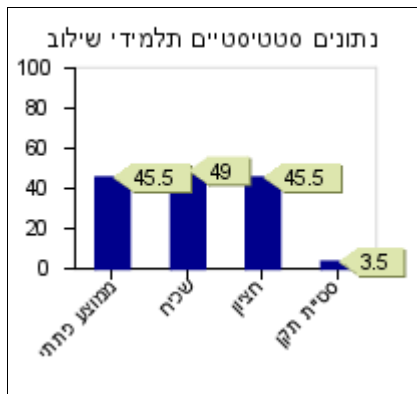

חשבון

סוף שנה

נתונים סטטיסטיים	
80.4	ממוצע כיתתי
95	שכיח
85	חציון
15.3	סטיית תקן

אמצע שנה

נתונים סטטיסטיים	
87	ממוצע כיתתי
95	שכיח
93	חציון
12.1	סטיית תקן

תחילת שנה

נתונים סטטיסטיים	
0	ממוצע כיתתי
	שכיח
0	חציון
0	סטיית תקן

נתונים סטטיסטיים-ללא תלמידי שילוב	
82.5	ממוצע כיתתי
95	שכיח
85	חציון
13.1	סטיית תקן

נתונים סטטיסטיים-ללא תלמידי שילוב	
88.7	ממוצע כיתתי
95	שכיח
93	חציון
10.1	סטיית תקן

נתונים סטטיסטיים-ללא תלמידי שילוב	
0	ממוצע כיתתי
	שכיח
0	חציון
0	סטיית תקן

נתונים סטטיסטיים-תלמידי שילוב	
45.5	ממוצע כיתתי
49	שכיח
45.5	חציון
3.5	סטיית תקן

נתונים סטטיסטיים-תלמידי שילוב	
58.5	ממוצע כיתתי
65	שכיח
58.5	חציון
6.5	סטיית תקן

נתונים סטטיסטיים-תלמידי שילוב	
0	ממוצע כיתתי
	שכיח
0	חציון
0	סטיית תקן