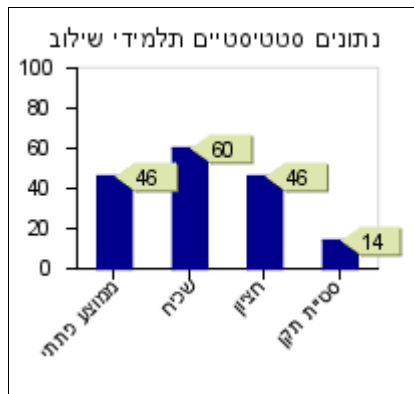

נתונים סטטיסטיים-תלמידי שילוב	
0	ממוצע כיתתי
	שכיח
0	חציון
0	סטיית תקן

עברית

סוף שנה

אמצע שנה

תחילת שנה

נתונים סטטיסטיים	
84.8	ממוצע כיתתי
95	שכיח
87.5	חציון
12.3	סטיית תקן

נתונים סטטיסטיים	
72.9	ממוצע כיתתי
80	שכיח
76	חציון
13.5	סטיית תקן

נתונים סטטיסטיים	
0	ממוצע כיתתי
	שכיח
0	חציון
0	סטיית תקן

נתונים סטטיסטיים-ללא תלמידי שילוב	
86.2	ממוצע כיתתי
95	שכיח
88	חציון
10.9	סטיית תקן

נתונים סטטיסטיים-ללא תלמידי שילוב	
74.5	ממוצע כיתתי
80	שכיח
76	חציון
11.7	סטיית תקן

נתונים סטטיסטיים-ללא תלמידי שילוב	
0	ממוצע כיתתי
	שכיח
0	חציון
0	סטיית תקן

נתונים סטטיסטיים-תלמידי שילוב	
62	ממוצע כיתתי
74	שכיח
62	חציון
12	סטיית תקן

נתונים סטטיסטיים-תלמידי שילוב	
46	ממוצע כיתתי
60	שכיח
46	חציון
14	סטיית תקן

נתונים סטטיסטיים-תלמידי שילוב	
0	ממוצע כיתתי
	שכיח
0	חציון
0	סטיית תקן

מדעים

סוף שנה

נתונים סטטיסטיים	
0	ממוצע כיתתי
	שכיח
0	חציון
0	סטיית תקן

אמצע שנה

נתונים סטטיסטיים	
0	ממוצע כיתתי
	שכיח
0	חציון
0	סטיית תקן