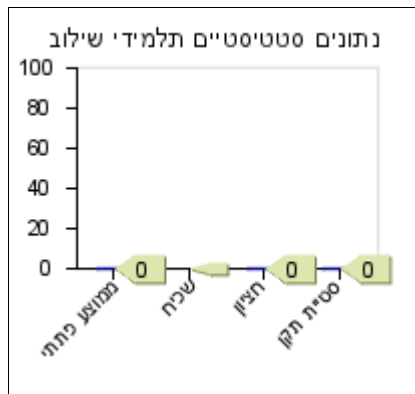

מדעים

סוף שנה

נתונים סטטיסטיים	
0	ממוצע כיתתי
	שכיח
0	חציון
0	סטיית תקן

אמצע שנה

נתונים סטטיסטיים	
0	ממוצע כיתתי
	שכיח
0	חציון
0	סטיית תקן

תחילת שנה

נתונים סטטיסטיים	
86.5	ממוצע כיתתי
96	שכיח
94	חציון
17.7	סטיית תקן

נתונים סטטיסטיים-ללא תלמידי שילוב	
0	ממוצע כיתתי
	שכיח
0	חציון
0	סטיית תקן

נתונים סטטיסטיים-ללא תלמידי שילוב	
0	ממוצע כיתתי
	שכיח
0	חציון
0	סטיית תקן

נתונים סטטיסטיים-ללא תלמידי שילוב	
86.2	ממוצע כיתתי
96	שכיח
94	חציון
18.1	סטיית תקן

נתונים סטטיסטיים-תלמידי שילוב	
0	ממוצע כיתתי
	שכיח
0	חציון
0	סטיית תקן

נתונים סטטיסטיים-תלמידי שילוב	
0	ממוצע כיתתי
	שכיח
0	חציון
0	סטיית תקן

נתונים סטטיסטיים-תלמידי שילוב	
92	ממוצע כיתתי
95	שכיח
92	חציון
3	סטיית תקן