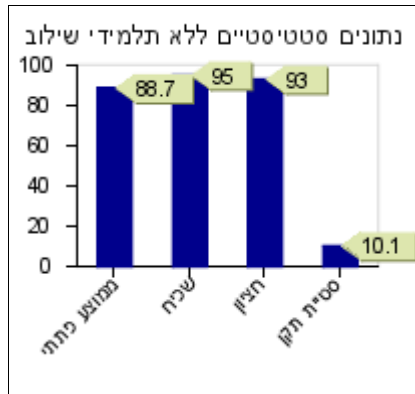

חשבון

סוף שנה

נתונים סטטיסטיים	
80.4	ממוצע כיתתי
95	שכיח
85	חציון
15.3	סטיית תקן

אמצע שנה

נתונים סטטיסטיים	
87	ממוצע כיתתי
95	שכיח
93	חציון
12.1	סטיית תקן

תחילת שנה

נתונים סטטיסטיים	
0	ממוצע כיתתי
	שכיח
0	חציון
0	סטיית תקן

נתונים סטטיסטיים-ללא תלמידי שילוב	
82.5	ממוצע כיתתי
95	שכיח
85	חציון
13.1	סטיית תקן

נתונים סטטיסטיים-ללא תלמידי שילוב	
88.7	ממוצע כיתתי
95	שכיח
93	חציון
10.1	סטיית תקן

נתונים סטטיסטיים-ללא תלמידי שילוב	
0	ממוצע כיתתי
	שכיח
0	חציון
0	סטיית תקן

נתונים סטטיסטיים-תלמידי שילוב	
45.5	ממוצע כיתתי
49	שכיח
45.5	חציון
3.5	סטיית תקן

נתונים סטטיסטיים-תלמידי שילוב	
58.5	ממוצע כיתתי
65	שכיח
58.5	חציון
6.5	סטיית תקן

נתונים סטטיסטיים-תלמידי שילוב	
0	ממוצע כיתתי
	שכיח
0	חציון
0	סטיית תקן