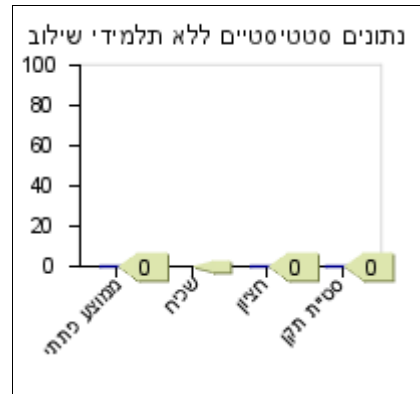

חשבון

סוף שנה

נתונים סטטיסטיים	
80.4	ממוצע כיתתי
95	שכיח
85	חציון
15.3	סטיית תקן

אמצע שנה

נתונים סטטיסטיים	
87	ממוצע כיתתי
95	שכיח
93	חציון
12.1	סטיית תקן

תחילת שנה

נתונים סטטיסטיים	
0	ממוצע כיתתי
	שכיח
0	חציון
0	סטיית תקן

נתונים סטטיסטיים-ללא תלמידי שילוב	
82.5	ממוצע כיתתי
95	שכיח
85	חציון
13.1	סטיית תקן

נתונים סטטיסטיים-ללא תלמידי שילוב	
88.7	ממוצע כיתתי
95	שכיח
93	חציון
10.1	סטיית תקן

נתונים סטטיסטיים-ללא תלמידי שילוב	
0	ממוצע כיתתי
	שכיח
0	חציון
0	סטיית תקן

נתונים סטטיסטיים-תלמידי שילוב	
45.5	ממוצע כיתתי
49	שכיח
45.5	חציון
3.5	סטיית תקן

נתונים סטטיסטיים-תלמידי שילוב	
58.5	ממוצע כיתתי
65	שכיח
58.5	חציון
6.5	סטיית תקן

נתונים סטטיסטיים-תלמידי שילוב	
0	ממוצע כיתתי
	שכיח
0	חציון
0	סטיית תקן