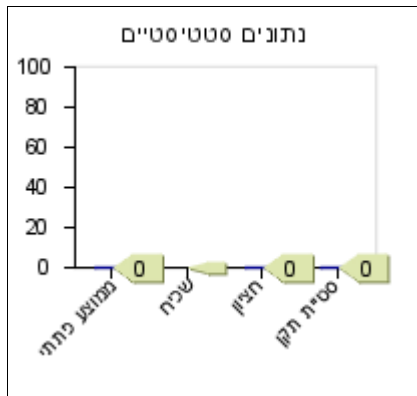

מדעים

סוף שנה

נתונים סטטיסטיים	
0	ממוצע כיתתי
	שכיח
0	חציון
0	סטיית תקן

אמצע שנה

נתונים סטטיסטיים	
0	ממוצע כיתתי
	שכיח
0	חציון
0	סטיית תקן

תחילת שנה

נתונים סטטיסטיים	
86.5	ממוצע כיתתי
96	שכיח
94	חציון
17.7	סטיית תקן

נתונים סטטיסטיים-ללא תלמידי שילוב	
0	ממוצע כיתתי
	שכיח
0	חציון
0	סטיית תקן

נתונים סטטיסטיים-ללא תלמידי שילוב	
0	ממוצע כיתתי
	שכיח
0	חציון
0	סטיית תקן

נתונים סטטיסטיים-ללא תלמידי שילוב	
86.2	ממוצע כיתתי
96	שכיח
94	חציון
18.1	סטיית תקן

נתונים סטטיסטיים-תלמידי שילוב	
0	ממוצע כיתתי
	שכיח
0	חציון
0	סטיית תקן

נתונים סטטיסטיים-תלמידי שילוב	
0	ממוצע כיתתי
	שכיח
0	חציון
0	סטיית תקן

נתונים סטטיסטיים-תלמידי שילוב	
92	ממוצע כיתתי
95	שכיח
92	חציון
3	סטיית תקן