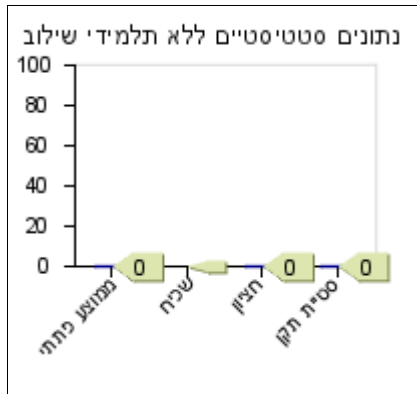

מדעים

סוף שנה

נתונים סטטיסטיים	
0	ממוצע כיתתי
	שכיח
0	חציון
0	סטיית תקן

אמצע שנה

נתונים סטטיסטיים	
0	ממוצע כיתתי
	שכיח
0	חציון
0	סטיית תקן

תחילת שנה

נתונים סטטיסטיים	
86.5	ממוצע כיתתי
96	שכיח
94	חציון
17.7	סטיית תקן

נתונים סטטיסטיים-ללא תלמידי שילוב	
0	ממוצע כיתתי
	שכיח
0	חציון
0	סטיית תקן

נתונים סטטיסטיים-ללא תלמידי שילוב	
0	ממוצע כיתתי
	שכיח
0	חציון
0	סטיית תקן

נתונים סטטיסטיים-ללא תלמידי שילוב	
86.2	ממוצע כיתתי
96	שכיח
94	חציון
18.1	סטיית תקן

נתונים סטטיסטיים-תלמידי שילוב	
0	ממוצע כיתתי
	שכיח
0	חציון
0	סטיית תקן

נתונים סטטיסטיים-תלמידי שילוב	
0	ממוצע כיתתי
	שכיח
0	חציון
0	סטיית תקן

נתונים סטטיסטיים-תלמידי שילוב	
92	ממוצע כיתתי
95	שכיח
92	חציון
3	סטיית תקן