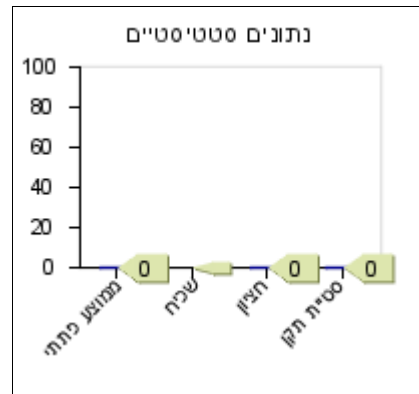

תחילת שנה

נתונים סטטיסטיים	
0	ממוצע כיתתי
	שכיח
0	חציון
0	סטיית תקן

נתונים סטטיסטיים-ללא תלמידי שילוב	
81.3	ממוצע כיתתי
92	שכיח
89	חציון
21.9	סטיית תקן

נתונים סטטיסטיים-ללא תלמידי שילוב	
89.7	ממוצע כיתתי
100	שכיח
94	חציון
15.3	סטיית תקן

נתונים סטטיסטיים-ללא תלמידי שילוב	
0	ממוצע כיתתי
	שכיח
0	חציון
0	סטיית תקן

נתונים סטטיסטיים-תלמידי שילוב	
57	ממוצע כיתתי
74	שכיח
57	חציון
17	סטיית תקן

נתונים סטטיסטיים-תלמידי שילוב	
61.5	ממוצע כיתתי
97	שכיח
61.5	חציון
35.5	סטיית תקן

נתונים סטטיסטיים-תלמידי שילוב	
0	ממוצע כיתתי
	שכיח
0	חציון
0	סטיית תקן

עברית

סוף שנה

אמצע שנה

תחילת שנה

נתונים סטטיסטיים	
84.8	ממוצע כיתתי
95	שכיח
87.5	חציון
12.3	סטיית תקן

נתונים סטטיסטיים	
72.9	ממוצע כיתתי
80	שכיח
76	חציון
13.5	סטיית תקן