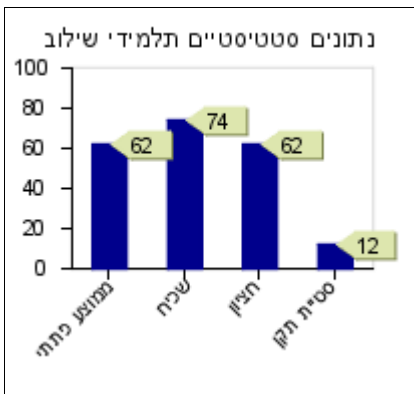

נתונים סטטיסטיים-תלמידי שילוב	
0	ממוצע כיתתי
	שכיח
0	חציון
0	סטיית תקן

עברית

סוף שנה

אמצע שנה

תחילת שנה

נתונים סטטיסטיים	
84.8	ממוצע כיתתי
95	שכיח
87.5	חציון
12.3	סטיית תקן

נתונים סטטיסטיים	
72.9	ממוצע כיתתי
80	שכיח
76	חציון
13.5	סטיית תקן

נתונים סטטיסטיים	
0	ממוצע כיתתי
	שכיח
0	חציון
0	סטיית תקן

נתונים סטטיסטיים-ללא תלמידי שילוב	
86.2	ממוצע כיתתי
95	שכיח
88	חציון
10.9	סטיית תקן

נתונים סטטיסטיים-ללא תלמידי שילוב	
74.5	ממוצע כיתתי
80	שכיח
76	חציון
11.7	סטיית תקן

נתונים סטטיסטיים-ללא תלמידי שילוב	
0	ממוצע כיתתי
	שכיח
0	חציון
0	סטיית תקן

נתונים סטטיסטיים-תלמידי שילוב	
62	ממוצע כיתתי
74	שכיח
62	חציון
12	סטיית תקן

נתונים סטטיסטיים-תלמידי שילוב	
46	ממוצע כיתתי
60	שכיח
46	חציון
14	סטיית תקן

נתונים סטטיסטיים-תלמידי שילוב	
0	ממוצע כיתתי
	שכיח
0	חציון
0	סטיית תקן

מדעים

סוף שנה

נתונים סטטיסטיים	
0	ממוצע כיתתי
	שכיח
0	חציון
0	סטיית תקן

אמצע שנה

נתונים סטטיסטיים	
0	ממוצע כיתתי
	שכיח
0	חציון
0	סטיית תקן