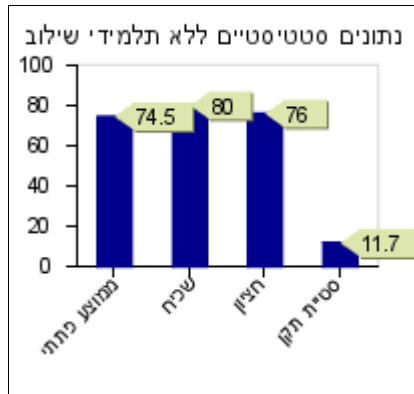

נתונים סטטיסטיים-תלמידי שילוב	
0	ממוצע כיתתי
	שכיח
0	חציון
0	סטיית תקן

עברית

סוף שנה

אמצע שנה

תחילת שנה

נתונים סטטיסטיים	
84.8	ממוצע כיתתי
95	שכיח
87.5	חציון
12.3	סטיית תקן

נתונים סטטיסטיים	
72.9	ממוצע כיתתי
80	שכיח
76	חציון
13.5	סטיית תקן

נתונים סטטיסטיים	
0	ממוצע כיתתי
	שכיח
0	חציון
0	סטיית תקן

נתונים סטטיסטיים-ללא תלמידי שילוב	
86.2	ממוצע כיתתי
95	שכיח
88	חציון
10.9	סטיית תקן

נתונים סטטיסטיים-ללא תלמידי שילוב	
74.5	ממוצע כיתתי
80	שכיח
76	חציון
11.7	סטיית תקן

נתונים סטטיסטיים-ללא תלמידי שילוב	
0	ממוצע כיתתי
	שכיח
0	חציון
0	סטיית תקן

נתונים סטטיסטיים-תלמידי שילוב	
62	ממוצע כיתתי
74	שכיח
62	חציון
12	סטיית תקן

נתונים סטטיסטיים-תלמידי שילוב	
46	ממוצע כיתתי
60	שכיח
46	חציון
14	סטיית תקן

נתונים סטטיסטיים-תלמידי שילוב	
0	ממוצע כיתתי
	שכיח
0	חציון
0	סטיית תקן

מדעים

סוף שנה

נתונים סטטיסטיים	
0	ממוצע כיתתי
	שכיח
0	חציון
0	סטיית תקן

אמצע שנה

נתונים סטטיסטיים	
0	ממוצע כיתתי
	שכיח
0	חציון
0	סטיית תקן