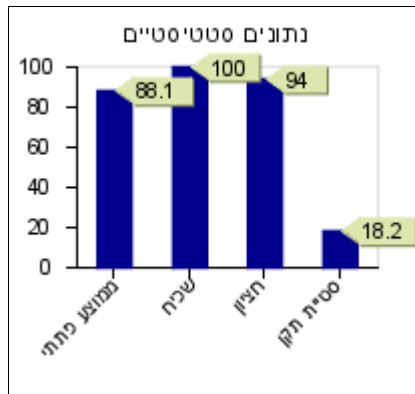

מתקשים מאד	מתקשים	בינוני-נמוך	בינוני-גבוה	חזקים	מצטיינים
0-55	56-64	65-79	80-89	90-94	95-100

אנגלית

סוף שנה

נתונים סטטיסטיים	
79.9	ממוצע כיתתי
92	שכיח
88.5	חציון
22.3	סטיית תקן

אמצע שנה

נתונים סטטיסטיים	
88.1	ממוצע כיתתי
100	שכיח
94	חציון
18.2	סטיית תקן

תחילת שנה

נתונים סטטיסטיים	
0	ממוצע כיתתי
	שכיח
0	חציון
0	סטיית תקן

נתונים סטטיסטיים-ללא תלמידי שילוב	
81.3	ממוצע כיתתי
92	שכיח
89	חציון
21.9	סטיית תקן

נתונים סטטיסטיים-ללא תלמידי שילוב	
89.7	ממוצע כיתתי
100	שכיח
94	חציון
15.3	סטיית תקן

נתונים סטטיסטיים-ללא תלמידי שילוב	
0	ממוצע כיתתי
	שכיח
0	חציון
0	סטיית תקן

נתונים סטטיסטיים-תלמידי שילוב	
57	ממוצע כיתתי
74	שכיח
57	חציון
17	סטיית תקן

נתונים סטטיסטיים-תלמידי שילוב	
61.5	ממוצע כיתתי
97	שכיח
61.5	חציון
35.5	סטיית תקן

נתונים סטטיסטיים-תלמידי שילוב	
0	ממוצע כיתתי
	שכיח
0	חציון
0	סטיית תקן

עברית

סוף שנה

אמצע שנה

תחילת שנה

נתונים סטטיסטיים	
84.8	ממוצע כיתתי
95	שכיח
87.5	חציון
12.3	סטיית תקן

נתונים סטטיסטיים	
72.9	ממוצע כיתתי
80	שכיח
76	חציון
13.5	סטיית תקן