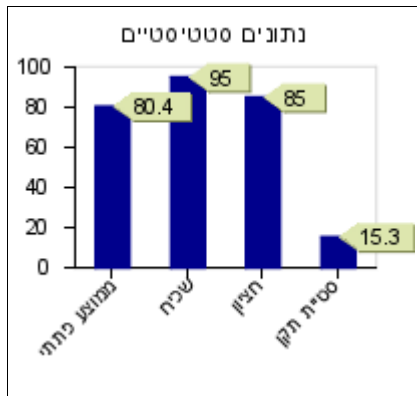

חשבון

סוף שנה

נתונים סטטיסטיים	
80.4	ממוצע כיתתי
95	שכיח
85	חציון
15.3	סטיית תקן

אמצע שנה

נתונים סטטיסטיים	
87	ממוצע כיתתי
95	שכיח
93	חציון
12.1	סטיית תקן

תחילת שנה

נתונים סטטיסטיים	
0	ממוצע כיתתי
	שכיח
0	חציון
0	סטיית תקן

נתונים סטטיסטיים-ללא תלמידי שילוב	
82.5	ממוצע כיתתי
95	שכיח
85	חציון
13.1	סטיית תקן

נתונים סטטיסטיים-ללא תלמידי שילוב	
88.7	ממוצע כיתתי
95	שכיח
93	חציון
10.1	סטיית תקן

נתונים סטטיסטיים-ללא תלמידי שילוב	
0	ממוצע כיתתי
	שכיח
0	חציון
0	סטיית תקן

נתונים סטטיסטיים-תלמידי שילוב	
45.5	ממוצע כיתתי
49	שכיח
45.5	חציון
3.5	סטיית תקן

נתונים סטטיסטיים-תלמידי שילוב	
58.5	ממוצע כיתתי
65	שכיח
58.5	חציון
6.5	סטיית תקן

נתונים סטטיסטיים-תלמידי שילוב	
0	ממוצע כיתתי
	שכיח
0	חציון
0	סטיית תקן