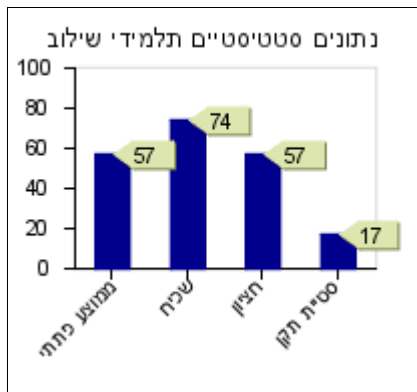

מתקשים מאד	מתקשים	בינוני-נמוך	בינוני-גבוה	חזקים	מצטיינים
0-55	56-64	65-79	80-89	90-94	95-100

אנגלית

סוף שנה

נתונים סטטיסטיים	
79.9	ממוצע כיתתי
92	שכיח
88.5	חציון
22.3	סטיית תקן

אמצע שנה

נתונים סטטיסטיים	
88.1	ממוצע כיתתי
100	שכיח
94	חציון
18.2	סטיית תקן

תחילת שנה

נתונים סטטיסטיים	
0	ממוצע כיתתי
	שכיח
0	חציון
0	סטיית תקן

נתונים סטטיסטיים-ללא תלמידי שילוב	
81.3	ממוצע כיתתי
92	שכיח
89	חציון
21.9	סטיית תקן

נתונים סטטיסטיים-ללא תלמידי שילוב	
89.7	ממוצע כיתתי
100	שכיח
94	חציון
15.3	סטיית תקן

נתונים סטטיסטיים-ללא תלמידי שילוב	
0	ממוצע כיתתי
	שכיח
0	חציון
0	סטיית תקן

נתונים סטטיסטיים-תלמידי שילוב	
57	ממוצע כיתתי
74	שכיח
57	חציון
17	סטיית תקן

נתונים סטטיסטיים-תלמידי שילוב	
61.5	ממוצע כיתתי
97	שכיח
61.5	חציון
35.5	סטיית תקן

נתונים סטטיסטיים-תלמידי שילוב	
0	ממוצע כיתתי
	שכיח
0	חציון
0	סטיית תקן

עברית

סוף שנה

אמצע שנה

תחילת שנה

נתונים סטטיסטיים	
84.8	ממוצע כיתתי
95	שכיח
87.5	חציון
12.3	סטיית תקן

נתונים סטטיסטיים	
72.9	ממוצע כיתתי
80	שכיח
76	חציון
13.5	סטיית תקן