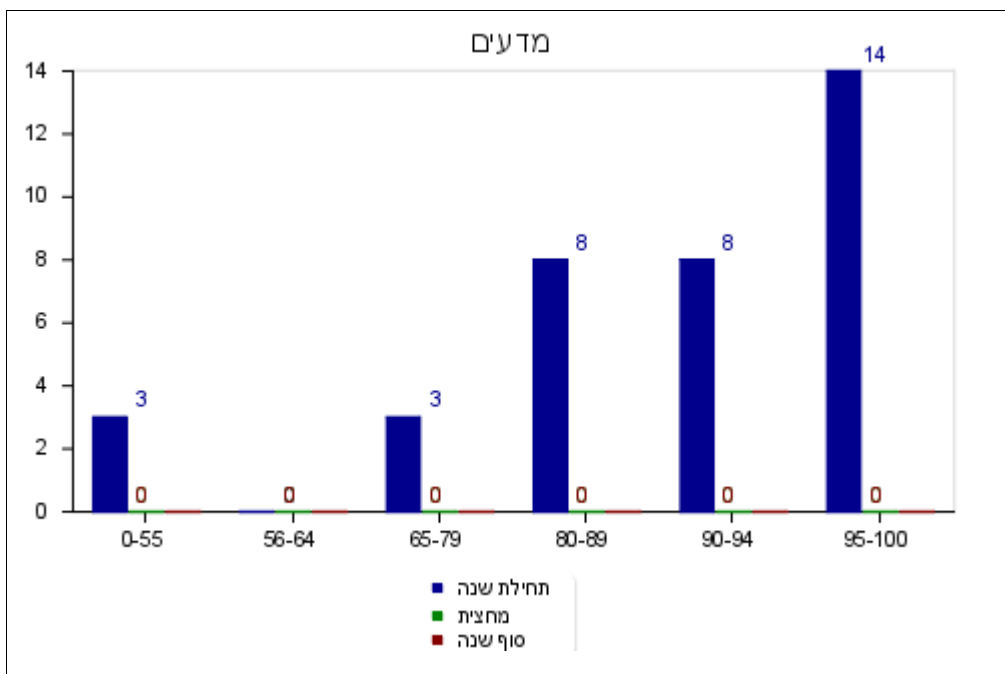

חשבון

סוף שנה		מחצית		תחילת שנה			
14.3%	5	2.9%	1	0%	0	0-55	מתקשים מאד
2.9%	1	0%	0	0%	0	56-64	מתקשים
17.1%	6	20.0%	7	0%	0	65-79	בינוני-נמוך
34.3%	12	8.6%	3	0%	0	80-89	בינוני-גבוה