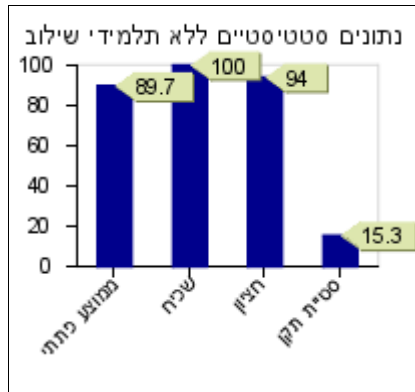

מתקשים מאד	מתקשים	בינוני-נמוך	בינוני-גבוה	חזקים	מצטיינים
0-55	56-64	65-79	80-89	90-94	95-100

אנגלית

סוף שנה

נתונים סטטיסטיים	
79.9	ממוצע כיתתי
92	שכיח
88.5	חציון
22.3	סטיית תקן

אמצע שנה

נתונים סטטיסטיים	
88.1	ממוצע כיתתי
100	שכיח
94	חציון
18.2	סטיית תקן

תחילת שנה

נתונים סטטיסטיים	
0	ממוצע כיתתי
	שכיח
0	חציון
0	סטיית תקן

נתונים סטטיסטיים-ללא תלמידי שילוב	
81.3	ממוצע כיתתי
92	שכיח
89	חציון
21.9	סטיית תקן

נתונים סטטיסטיים-ללא תלמידי שילוב	
89.7	ממוצע כיתתי
100	שכיח
94	חציון
15.3	סטיית תקן

נתונים סטטיסטיים-ללא תלמידי שילוב	
0	ממוצע כיתתי
	שכיח
0	חציון
0	סטיית תקן

נתונים סטטיסטיים-תלמידי שילוב	
57	ממוצע כיתתי
74	שכיח
57	חציון
17	סטיית תקן

נתונים סטטיסטיים-תלמידי שילוב	
61.5	ממוצע כיתתי
97	שכיח
61.5	חציון
35.5	סטיית תקן

נתונים סטטיסטיים-תלמידי שילוב	
0	ממוצע כיתתי
	שכיח
0	חציון
0	סטיית תקן

עברית

סוף שנה

אמצע שנה

תחילת שנה

נתונים סטטיסטיים	
84.8	ממוצע כיתתי
95	שכיח
87.5	חציון
12.3	סטיית תקן

נתונים סטטיסטיים	
72.9	ממוצע כיתתי
80	שכיח
76	חציון
13.5	סטיית תקן