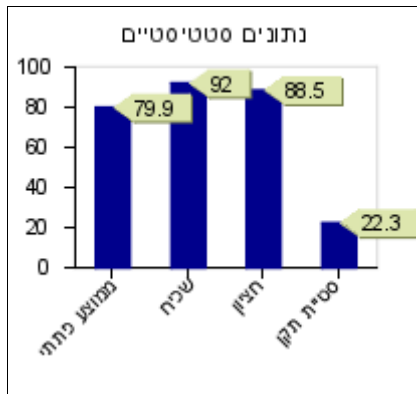

מתקשים מאד	מתקשים	בינוני-נמוך	בינוני-גבוה	חזקים	מצטיינים
0-55	56-64	65-79	80-89	90-94	95-100

אנגלית

סוף שנה

נתונים סטטיסטיים	
79.9	ממוצע כיתתי
92	שכיח
88.5	חציון
22.3	סטיית תקן

אמצע שנה

נתונים סטטיסטיים	
88.1	ממוצע כיתתי
100	שכיח
94	חציון
18.2	סטיית תקן

תחילת שנה

נתונים סטטיסטיים	
0	ממוצע כיתתי
	שכיח
0	חציון
0	סטיית תקן

נתונים סטטיסטיים-ללא תלמידי שילוב	
81.3	ממוצע כיתתי
92	שכיח
89	חציון
21.9	סטיית תקן

נתונים סטטיסטיים-ללא תלמידי שילוב	
89.7	ממוצע כיתתי
100	שכיח
94	חציון
15.3	סטיית תקן

נתונים סטטיסטיים-ללא תלמידי שילוב	
0	ממוצע כיתתי
	שכיח
0	חציון
0	סטיית תקן

נתונים סטטיסטיים-תלמידי שילוב	
57	ממוצע כיתתי
74	שכיח
57	חציון
17	סטיית תקן

נתונים סטטיסטיים-תלמידי שילוב	
61.5	ממוצע כיתתי
97	שכיח
61.5	חציון
35.5	סטיית תקן

נתונים סטטיסטיים-תלמידי שילוב	
0	ממוצע כיתתי
	שכיח
0	חציון
0	סטיית תקן

עברית

סוף שנה

אמצע שנה

תחילת שנה

נתונים סטטיסטיים	
84.8	ממוצע כיתתי
95	שכיח
87.5	חציון
12.3	סטיית תקן

נתונים סטטיסטיים	
72.9	ממוצע כיתתי
80	שכיח
76	חציון
13.5	סטיית תקן