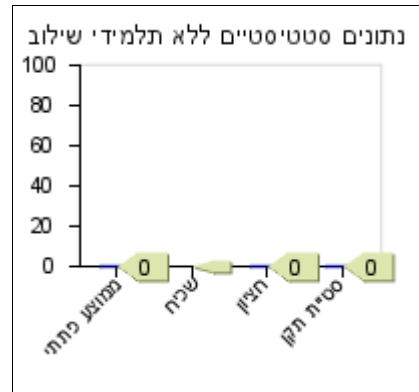

אנגלית

סוף שנה

נתונים סטטיסטיים	
79.9	ממוצע כיתתי
92	שכיח
88.5	חציון
22.3	סטיית תקן

אמצע שנה

נתונים סטטיסטיים	
88.1	ממוצע כיתתי
100	שכיח
94	חציון
18.2	סטיית תקן

תחילת שנה

נתונים סטטיסטיים	
0	ממוצע כיתתי
	שכיח
0	חציון
0	סטיית תקן

נתונים סטטיסטיים-ללא תלמידי שילוב	
81.3	ממוצע כיתתי
92	שכיח
89	חציון
21.9	סטיית תקן

נתונים סטטיסטיים-ללא תלמידי שילוב	
89.7	ממוצע כיתתי
100	שכיח
94	חציון
15.3	סטיית תקן

נתונים סטטיסטיים-ללא תלמידי שילוב	
0	ממוצע כיתתי
	שכיח
0	חציון
0	סטיית תקן

נתונים סטטיסטיים-תלמידי שילוב	
57	ממוצע כיתתי
74	שכיח
57	חציון
17	סטיית תקן

נתונים סטטיסטיים-תלמידי שילוב	
61.5	ממוצע כיתתי
97	שכיח
61.5	חציון
35.5	סטיית תקן

נתונים סטטיסטיים-תלמידי שילוב	
0	ממוצע כיתתי
	שכיח
0	חציון
0	סטיית תקן