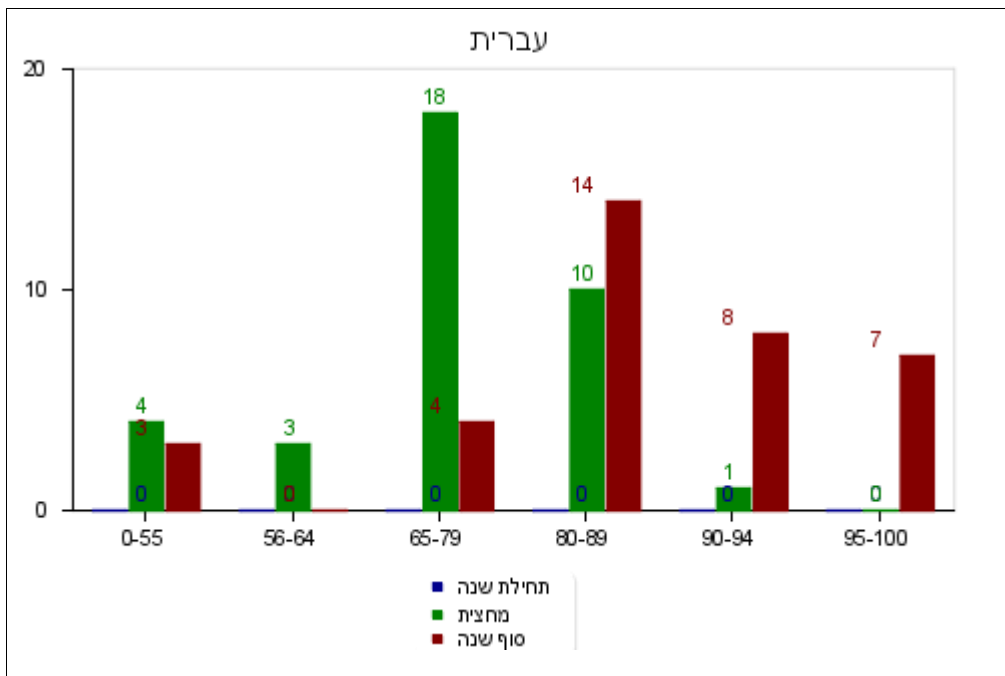

מדעים

סוף שנה		מחצית		תחילת שנה			
0%	0	0%	0	8.3%	3	0-55	מתקשים מאד
0%	0	0%	0	0%	0	56-64	מתקשים
0%	0	0%	0	8.3%	3	65-79	בינוני-נמוך
0%	0	0%	0	22.2%	8	80-89	בינוני-גבוה
0%	0	0%	0	22.2%	8	90-94	חזקים
0%	0	0%	0	38.9%	14	95-100	מצטינים
0%	0	0%	0		36		סה"כ נבחים