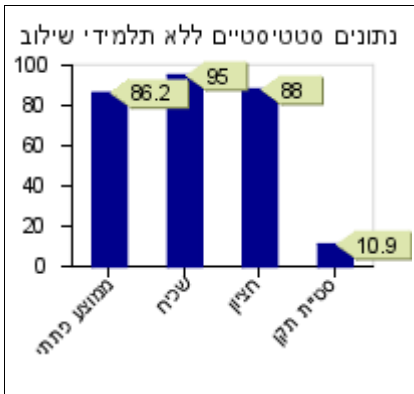

נתונים סטטיסטיים-תלמידי שילוב	
0	ממוצע כיתתי
	שכיח
0	חציון
0	סטיית תקן

עברית

סוף שנה

אמצע שנה

תחילת שנה

נתונים סטטיסטיים	
84.8	ממוצע כיתתי
95	שכיח
87.5	חציון
12.3	סטיית תקן

נתונים סטטיסטיים	
72.9	ממוצע כיתתי
80	שכיח
76	חציון
13.5	סטיית תקן

נתונים סטטיסטיים	
0	ממוצע כיתתי
	שכיח
0	חציון
0	סטיית תקן

נתונים סטטיסטיים-ללא תלמידי שילוב	
86.2	ממוצע כיתתי
95	שכיח
88	חציון
10.9	סטיית תקן

נתונים סטטיסטיים-ללא תלמידי שילוב	
74.5	ממוצע כיתתי
80	שכיח
76	חציון
11.7	סטיית תקן

נתונים סטטיסטיים-ללא תלמידי שילוב	
0	ממוצע כיתתי
	שכיח
0	חציון
0	סטיית תקן

נתונים סטטיסטיים-תלמידי שילוב	
62	ממוצע כיתתי
74	שכיח
62	חציון
12	סטיית תקן

נתונים סטטיסטיים-תלמידי שילוב	
46	ממוצע כיתתי
60	שכיח
46	חציון
14	סטיית תקן

נתונים סטטיסטיים-תלמידי שילוב	
0	ממוצע כיתתי
	שכיח
0	חציון
0	סטיית תקן

מדעים

סוף שנה

נתונים סטטיסטיים	
0	ממוצע כיתתי
	שכיח
0	חציון
0	סטיית תקן

אמצע שנה

נתונים סטטיסטיים	
0	ממוצע כיתתי
	שכיח
0	חציון
0	סטיית תקן