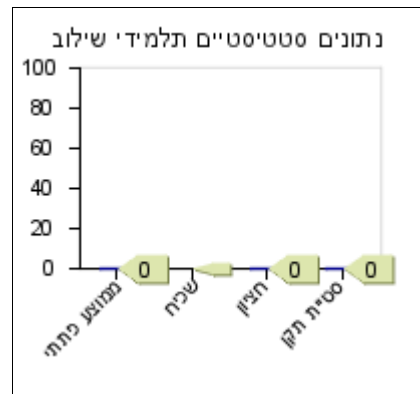

חשבון

סוף שנה

נתונים סטטיסטיים	
80.4	ממוצע כיתתי
95	שכיח
85	חציון
15.3	סטיית תקן

אמצע שנה

נתונים סטטיסטיים	
87	ממוצע כיתתי
95	שכיח
93	חציון
12.1	סטיית תקן

תחילת שנה

נתונים סטטיסטיים	
0	ממוצע כיתתי
	שכיח
0	חציון
0	סטיית תקן

נתונים סטטיסטיים-ללא תלמידי שילוב	
82.5	ממוצע כיתתי
95	שכיח
85	חציון
13.1	סטיית תקן

נתונים סטטיסטיים-ללא תלמידי שילוב	
88.7	ממוצע כיתתי
95	שכיח
93	חציון
10.1	סטיית תקן

נתונים סטטיסטיים-ללא תלמידי שילוב	
0	ממוצע כיתתי
	שכיח
0	חציון
0	סטיית תקן

נתונים סטטיסטיים-תלמידי שילוב	
45.5	ממוצע כיתתי
49	שכיח
45.5	חציון
3.5	סטיית תקן

נתונים סטטיסטיים-תלמידי שילוב	
58.5	ממוצע כיתתי
65	שכיח
58.5	חציון
6.5	סטיית תקן

נתונים סטטיסטיים-תלמידי שילוב	
0	ממוצע כיתתי
	שכיח
0	חציון
0	סטיית תקן