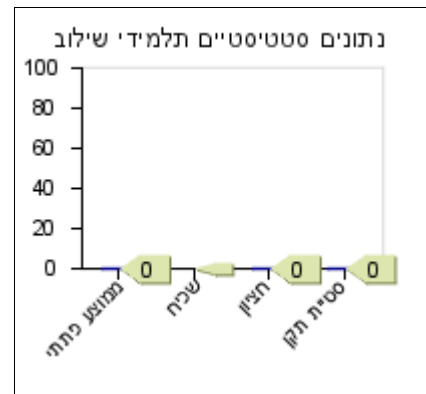

נתונים סטטיסטיים-תלמידי שילוב	
0	ממוצע כיתתי
	שכיח
0	חציון
0	סטיית תקן

עברית

סוף שנה

אמצע שנה

תחילת שנה

נתונים סטטיסטיים	
84.8	ממוצע כיתתי
95	שכיח
87.5	חציון
12.3	סטיית תקן

נתונים סטטיסטיים	
72.9	ממוצע כיתתי
80	שכיח
76	חציון
13.5	סטיית תקן

נתונים סטטיסטיים	
0	ממוצע כיתתי
	שכיח
0	חציון
0	סטיית תקן

נתונים סטטיסטיים-ללא תלמידי שילוב	
86.2	ממוצע כיתתי
95	שכיח
88	חציון
10.9	סטיית תקן

נתונים סטטיסטיים-ללא תלמידי שילוב	
74.5	ממוצע כיתתי
80	שכיח
76	חציון
11.7	סטיית תקן

נתונים סטטיסטיים-ללא תלמידי שילוב	
0	ממוצע כיתתי
	שכיח
0	חציון
0	סטיית תקן

נתונים סטטיסטיים-תלמידי שילוב	
62	ממוצע כיתתי
74	שכיח
62	חציון
12	סטיית תקן

נתונים סטטיסטיים-תלמידי שילוב	
46	ממוצע כיתתי
60	שכיח
46	חציון
14	סטיית תקן

נתונים סטטיסטיים-תלמידי שילוב	
0	ממוצע כיתתי
	שכיח
0	חציון
0	סטיית תקן

מדעים

סוף שנה

נתונים סטטיסטיים	
0	ממוצע כיתתי
	שכיח
0	חציון
0	סטיית תקן

אמצע שנה

נתונים סטטיסטיים	
0	ממוצע כיתתי
	שכיח
0	חציון
0	סטיית תקן