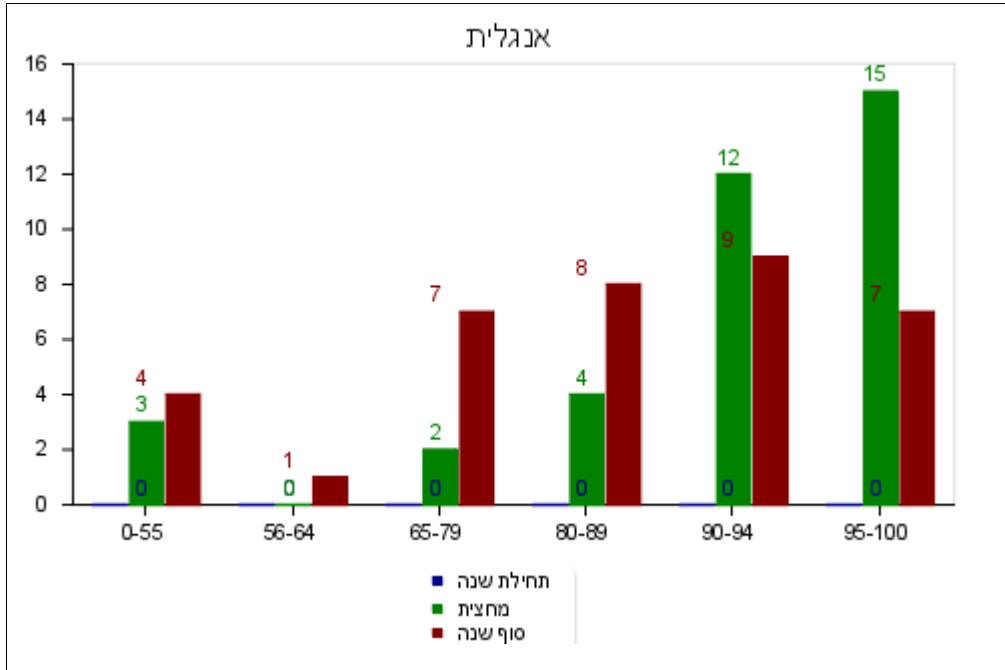

חלוקת הכיתה לקבוצות תפקוד

אנגלית

סוף שנה		מחצית		תחילת שנה			
11.1%	4	8.3%	3	0%	0	0-55	מתקשים מאד
2.8%	1	0%	0	0%	0	56-64	מתקשים
19.4%	7	5.6%	2	0%	0	65-79	בינוני-נמוך
22.2%	8	11.1%	4	0%	0	80-89	בינוני-גבוה
25.0%	9	33.3%	12	0%	0	90-94	חזקים
19.4%	7	41.7%	15	0%	0	95-100	מצטינים
	36		36		0		סה"כ נבחנים

עברית

סוף שנה		מחצית		תחילת שנה			
8.3%	3	11.1%	4	0%	0	0-55	מתקשים מאד
0%	0	8.3%	3	0%	0	56-64	מתקשים
11.1%	4	50.0%	18	0%	0	65-79	בינוני-נמוך
38.9%	14	27.8%	10	0%	0	80-89	בינוני-גבוה
22.2%	8	2.8%	1	0%	0	90-94	חזקים
19.4%	7	0%	0	0%	0	95-100	מצטינים
	36		36		0		סה"כ נבחנים