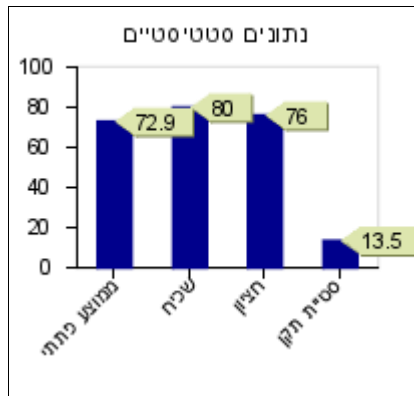

נתונים סטטיסטיים-תלמידי שילוב	
0	ממוצע כיתתי
	שכיח
0	חציון
0	סטיית תקן

עברית

סוף שנה

אמצע שנה

תחילת שנה

נתונים סטטיסטיים	
84.8	ממוצע כיתתי
95	שכיח
87.5	חציון
12.3	סטיית תקן

נתונים סטטיסטיים	
72.9	ממוצע כיתתי
80	שכיח
76	חציון
13.5	סטיית תקן

נתונים סטטיסטיים	
0	ממוצע כיתתי
	שכיח
0	חציון
0	סטיית תקן

נתונים סטטיסטיים-ללא תלמידי שילוב	
86.2	ממוצע כיתתי
95	שכיח
88	חציון
10.9	סטיית תקן

נתונים סטטיסטיים-ללא תלמידי שילוב	
74.5	ממוצע כיתתי
80	שכיח
76	חציון
11.7	סטיית תקן

נתונים סטטיסטיים-ללא תלמידי שילוב	
0	ממוצע כיתתי
	שכיח
0	חציון
0	סטיית תקן

נתונים סטטיסטיים-תלמידי שילוב	
62	ממוצע כיתתי
74	שכיח
62	חציון
12	סטיית תקן

נתונים סטטיסטיים-תלמידי שילוב	
46	ממוצע כיתתי
60	שכיח
46	חציון
14	סטיית תקן

נתונים סטטיסטיים-תלמידי שילוב	
0	ממוצע כיתתי
	שכיח
0	חציון
0	סטיית תקן

מדעים

סוף שנה

נתונים סטטיסטיים	
0	ממוצע כיתתי
	שכיח
0	חציון
0	סטיית תקן

אמצע שנה

נתונים סטטיסטיים	
0	ממוצע כיתתי
	שכיח
0	חציון
0	סטיית תקן