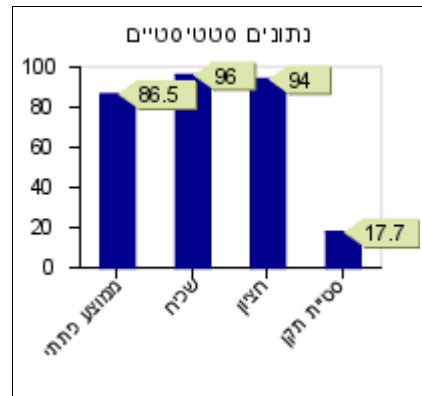

נתונים סטטיסטיים-תלמידי שילוב	
0	ממוצע כיתתי
	שכיח
0	חציון
0	סטיית תקן

מדעים

סוף שנה

נתונים סטטיסטיים	
0	ממוצע כיתתי
	שכיח
0	חציון
0	סטיית תקן

אמצע שנה

נתונים סטטיסטיים	
0	ממוצע כיתתי
	שכיח
0	חציון
0	סטיית תקן

תחילת שנה

נתונים סטטיסטיים	
86.5	ממוצע כיתתי
96	שכיח
94	חציון
17.7	סטיית תקן

נתונים סטטיסטיים-ללא תלמידי שילוב	
0	ממוצע כיתתי
	שכיח
0	חציון
0	סטיית תקן

נתונים סטטיסטיים-ללא תלמידי שילוב	
0	ממוצע כיתתי
	שכיח
0	חציון
0	סטיית תקן

נתונים סטטיסטיים-ללא תלמידי שילוב	
86.2	ממוצע כיתתי
96	שכיח
94	חציון
18.1	סטיית תקן

נתונים סטטיסטיים-תלמידי שילוב	
0	ממוצע כיתתי
	שכיח
0	חציון
0	סטיית תקן

נתונים סטטיסטיים-תלמידי שילוב	
0	ממוצע כיתתי
	שכיח
0	חציון
0	סטיית תקן

נתונים סטטיסטיים-תלמידי שילוב	
92	ממוצע כיתתי
95	שכיח
92	חציון
3	סטיית תקן

חשבון

סוף שנה

נתונים סטטיסטיים	
80.4	ממוצע כיתתי
95	שכיח
85	חציון
15.3	סטיית תקן

אמצע שנה

נתונים סטטיסטיים	
87	ממוצע כיתתי
95	שכיח
93	חציון
12.1	סטיית תקן