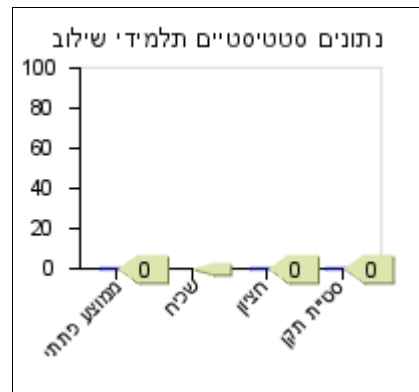

אנגלית

סוף שנה

נתונים סטטיסטיים	
79.9	ממוצע כיתתי
92	שכיח
88.5	חציון
22.3	סטיית תקן

אמצע שנה

נתונים סטטיסטיים	
88.1	ממוצע כיתתי
100	שכיח
94	חציון
18.2	סטיית תקן

תחילת שנה

נתונים סטטיסטיים	
0	ממוצע כיתתי
	שכיח
0	חציון
0	סטיית תקן

נתונים סטטיסטיים-ללא תלמידי שילוב	
81.3	ממוצע כיתתי
92	שכיח
89	חציון
21.9	סטיית תקן

נתונים סטטיסטיים-ללא תלמידי שילוב	
89.7	ממוצע כיתתי
100	שכיח
94	חציון
15.3	סטיית תקן

נתונים סטטיסטיים-ללא תלמידי שילוב	
0	ממוצע כיתתי
	שכיח
0	חציון
0	סטיית תקן

נתונים סטטיסטיים-תלמידי שילוב	
57	ממוצע כיתתי
74	שכיח
57	חציון
17	סטיית תקן

נתונים סטטיסטיים-תלמידי שילוב	
61.5	ממוצע כיתתי
97	שכיח
61.5	חציון
35.5	סטיית תקן

נתונים סטטיסטיים-תלמידי שילוב	
0	ממוצע כיתתי
	שכיח
0	חציון
0	סטיית תקן